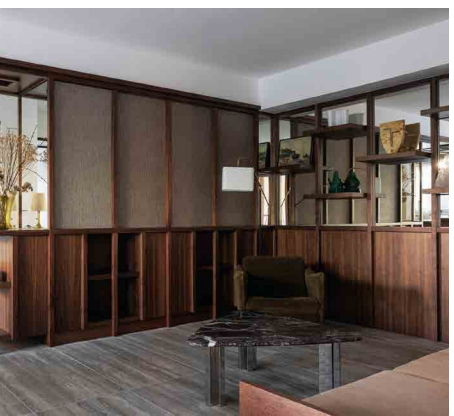

000XXX

BERENICE CURT ARCHITECTURE

20, RUE CLAVEL 75019 PARIS FRANCE
+33 (0)6 73 51 74 76 | office@berenicecurt.com
N°085406 au tableau de l'Ordre des Architectes
www.berenicecurt.com