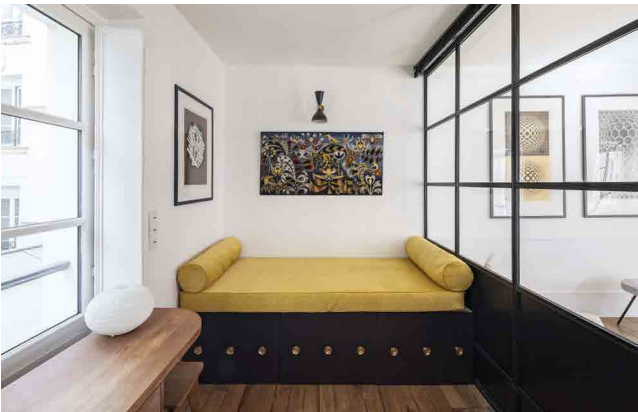

000XXX

BERENICE CURT ARCHITECTURE

20, RUE CLAVEL 75019 PARIS FRANCE
+33 (0)6 73 51 74 76 | office@berenicecurt.com
N°085406 au tableau de l'Ordre des Architectes
www.berenicecurt.com