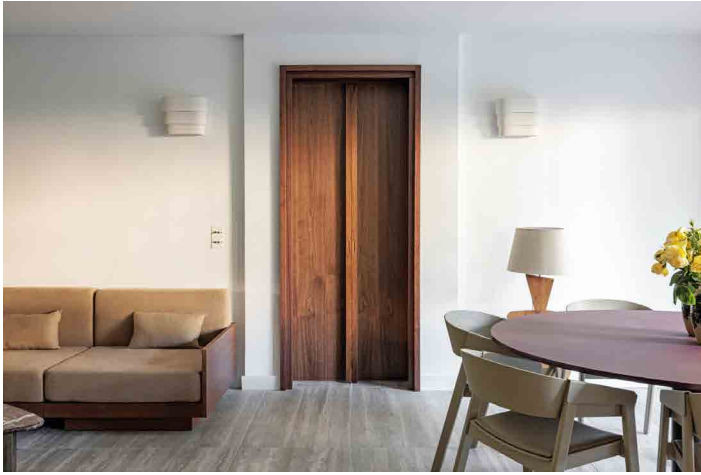

014DML

BERENICE CURT ARCHITECTURE

10, RUE CLAVEL 75019 PARIS FRANCE
+33 (0)6 73 51 74 76 | office@berenicecurt.com
N°085406 au tableau de l'Ordre des Architectes
www.berenicecurt.com